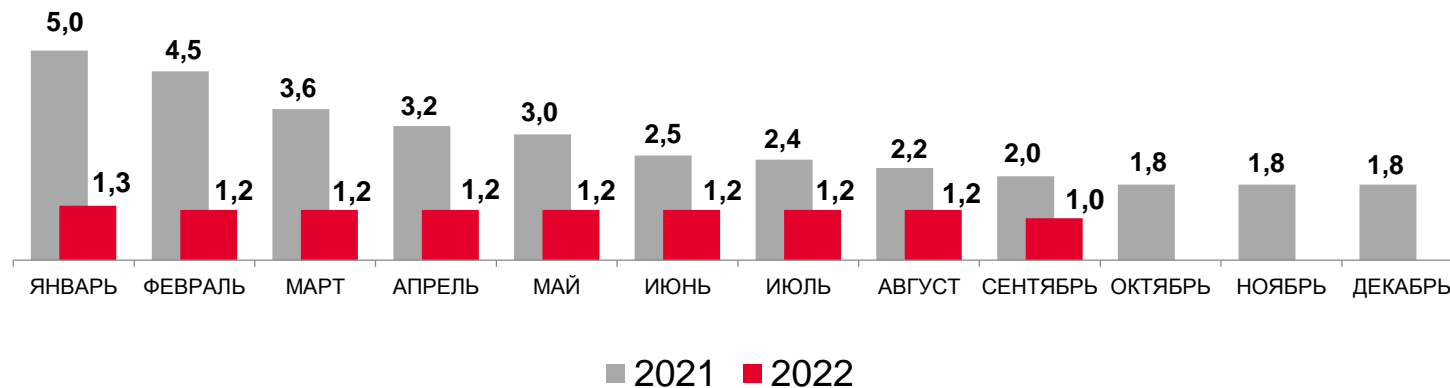

из них:

**14 849 человек**

признано безработными

**11 824 человека**

получают пособие по безработице

Уровень зарегистрированной безработицы, %

Нагрузка незанятого населения на 100 заявленных вакансий, человек

\* По данным Министерства труда и социального развития Новосибирской области.