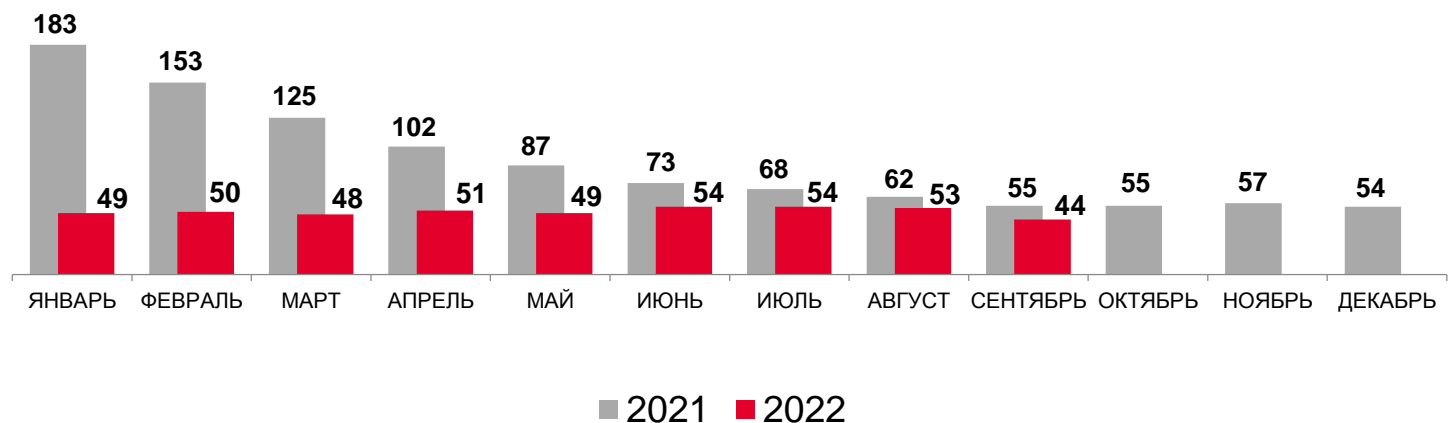

# ПРЕДОСТАВЛЕНИЕ ГОСУДАРСТВЕННЫХ УСЛУГ в ОБЛАСТИ СОДЕЙСТВИЯ ЗАНЯТОСТИ по НОВОСИБИРСКОЙ ОБЛАСТИ в сентябре 2022 года, на конец периода \*

**17 334 человека**

не занятых трудовой деятельностью состоят на учете в органах службы занятости

из них:

**14 849 человек**

признано безработными

**11 824 человека**

получают пособие по безработице

Уровень зарегистрированной безработицы, %

Нагрузка незанятого населения на 100 заявленных вакансий, человек

\* По данным Министерства труда и социального развития Новосибирской области.